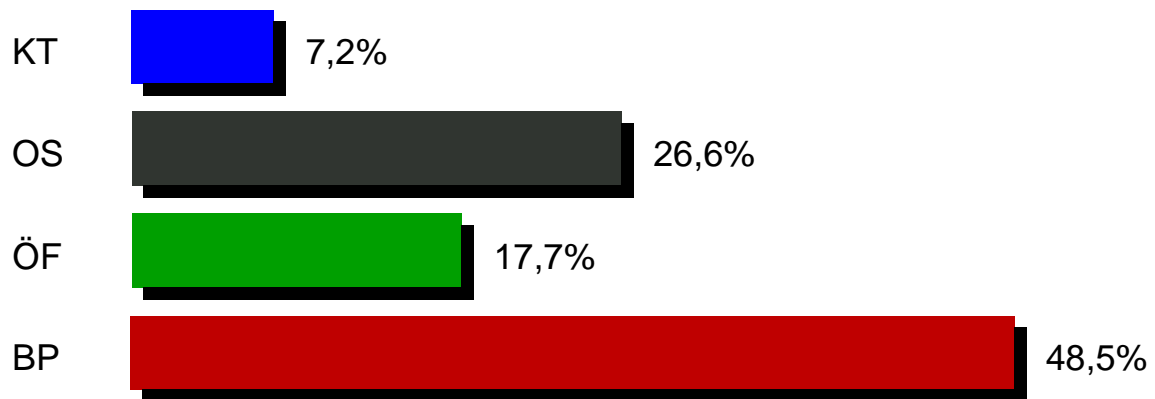

## Integrationsratswahl 2010

Endergebnis

1 Wahllokale

1348 Wahlberechtigte

22,9% Wahlbeteiligung

305 Gültige Stimmen

Wahllokal	Wahlberechtigte	Wähler/innen	KT	OS	ÖF	BP
<a href="#">Goetheschule (1.1)</a>	1348	309	22 7,2%	81 26,6%	54 17,7%	148 48,5%
<b>Endergebnis</b> 1 Wahllokale	<b>1348</b>	<b>309</b>	<b>22</b> <b>7,2%</b>	<b>81</b> <b>26,6%</b>	<b>54</b> <b>17,7%</b>	<b>148</b> <b>48,5%</b>